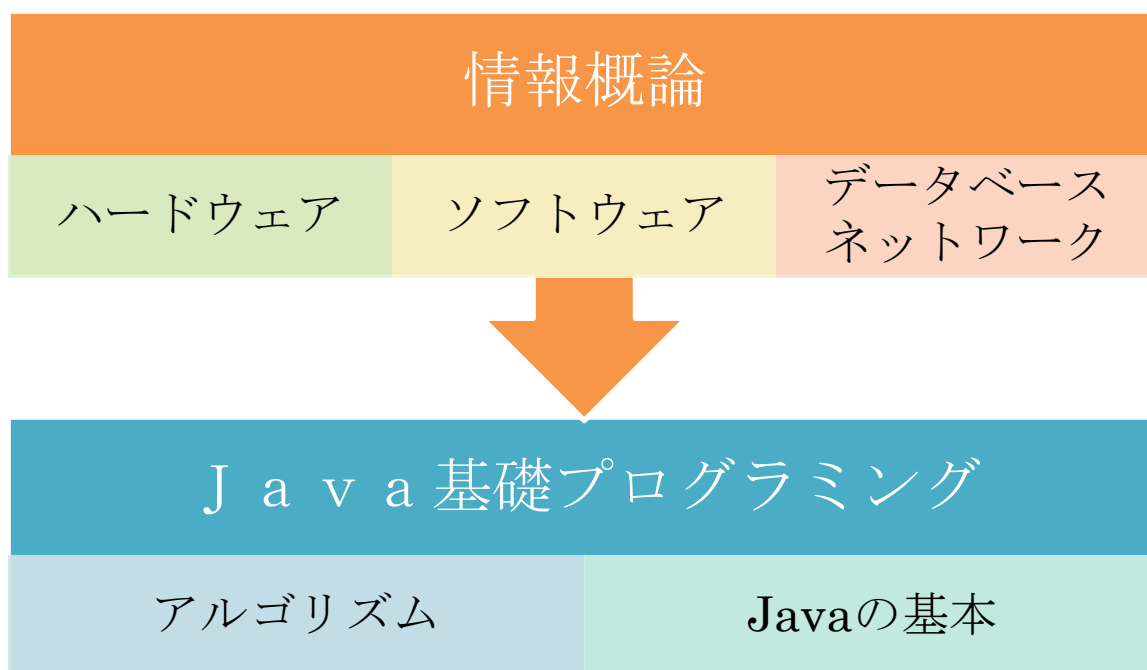

■ 教育研修コースラインナップ

情報概論コース（3日間、22.5時間）

ハードウェア、ソフトウェア、データベース、ネットワークに関する基礎的な用語や考え方を学びます。

日程：11月12日～11月14日

受講料：30,000円

Java基礎プログラミングコース（6日間、45時間）

プログラミング未経験者に短期間でアルゴリズム、Javaプログラミング技術の能力を身に付けます。

日程：11月15日～11月22日<土日を除く>

受講料：60,000円

■ 研修体系図