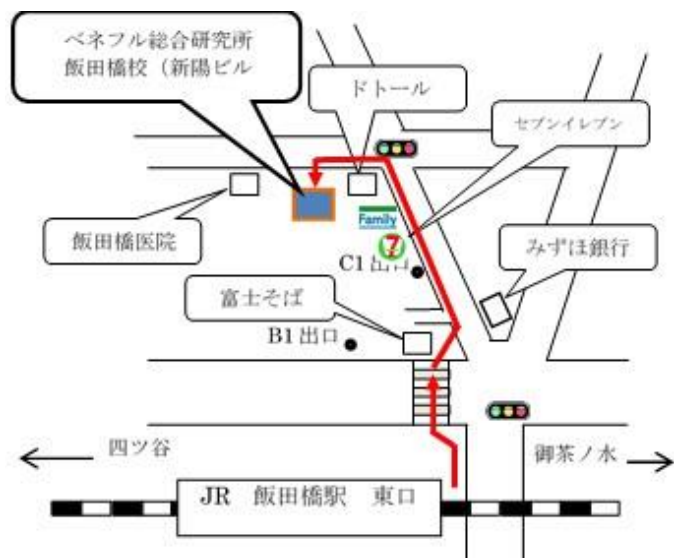

◆◆ 実施期間、お問合せ

合計価格：90,000円／1名・9日間（税抜き）

定 員：1クラスあたり12名（1名様から参加可能）

期 間：選択されたコースにより異なります。
詳しくは教育研修コースラインアップをご覧ください。

時 間：9：00～17：30

※課題演習時については、本人が課題を終了するまで終了時間を超えて拘束する場合があります。

場 所：〒162-0824 東京都新宿区揚場町2-14 新陽ビル5F

株式会社 ベネフル総合研究所 飯田橋校

最 寄 駅：JR 飯田橋駅 徒歩3分

地下鉄 東西線、南北線、有楽町線 B1出口 徒歩2分

大江戸線 C1出口 徒歩1分

担 当：伊藤 充史

お問合せ：TEL 03-4500-6179

FAX 03-4500-6180

E-mail: info_edu@skn.co.jp